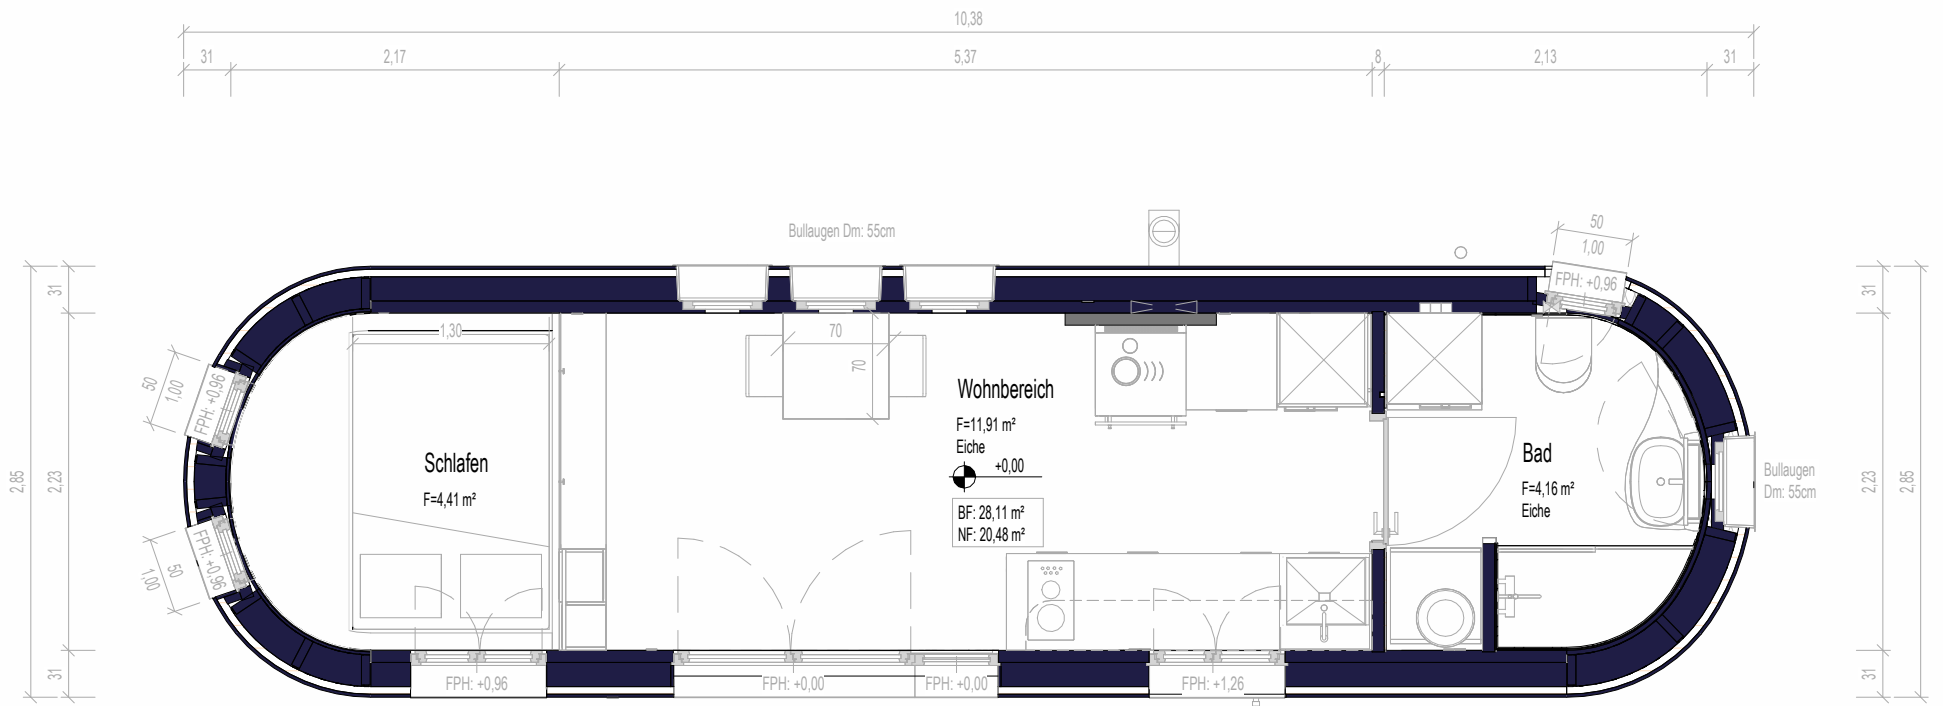

# WW - OSKAR

Grundriss 1:100

# WW - OSKAR

Perspektive 1

Perspektive 2

# WW - OSKAR

Perspektive 3

Perspektive 4

# PLANUNGSPAUSCHALE

BESONDERHEITEN

Wohnwagen OSKAR  
Ofen: Tyrola TR F 60

PLANINHALT

Grundriss Möbel 1:50

PLANVERFASSER

WW Wohnwagen GmbH  
Vorderbruck 21 A  
2770 Gutenstein

■ Möbel WW  
■ Möbel Kunde